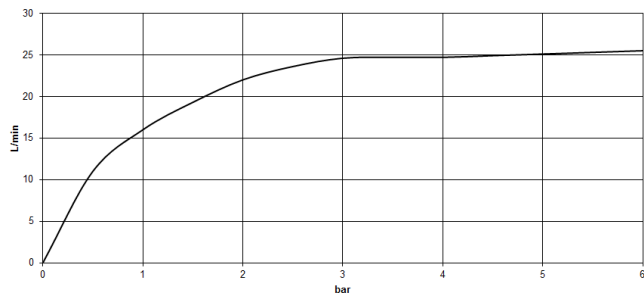

13 612 705
mm [inches]

Diagramma di portata

13 612 705
Parts for other
finishes can be found
here: Cromato

Elenco delle parti di ricambio

N.	Codice articolo	Denominazione	Quantità necessaria	Tempo di produzione
1	90 11 70 007 00-46	bocca di erogazione	1	30
2	09 31 11 099 90	perno	1	2
3	09 14 10 009 90	guarnizione	1	2
4	09 30 01 117 90	attacco	1	2
5	09 23 01 057 90	limitatore di portata	1	2
6	09 18 40 090 90	bussola	1	2
7	04 23 10 004 03 90	set di fissaggio	1	2