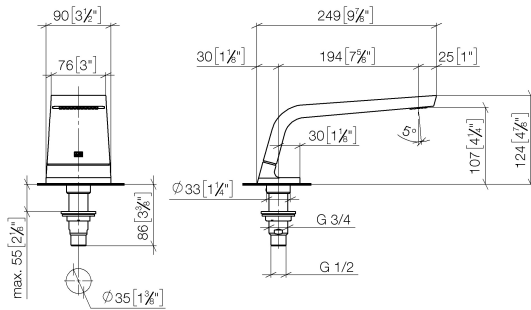

CL.1 Bocca vasca senza deviatore per montaggio bordo vasca - Champagne spazzolato (Oro 22k)

CL.1

13 612 705

- sporgenza 200 mm
- Getto squadrato formato da 55 getti singoli
- altezza rubinetteria 125 mm
- altezza fino al rompigitto 108 mm
- diametro foro 35 mm
- ingresso 1/2"
- portata max 24,6 l/min a una pressione idraulica di 3 bar

13 612 705
mm [inches]

Diagramma di portata

13 612 705
Parts for other
finishes can be found
here: Cromato

Elenco delle parti di ricambio

N.	Codice articolo	Denominazione	Quantità necessaria	Tempo di produzione
1	90 11 70 007 00-46	bocca di erogazione	1	30
2	09 31 11 099 90	perno	1	2
3	09 14 10 009 90	guarnizione	1	2
4	09 30 01 117 90	attacco	1	2
5	09 23 01 057 90	limitatore di portata	1	2
6	09 18 40 090 90	bussola	1	2
7	04 23 10 004 03 90	set di fissaggio	1	2